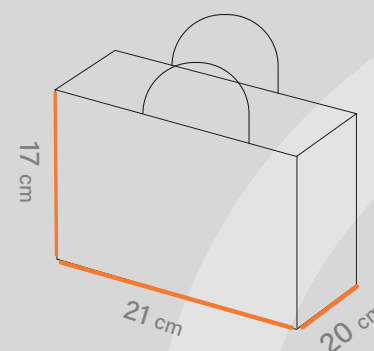

Shabakeh_chap

Shabakeh chap

شاپینگ بگ
کد قالب: SH3109

ساختار: بگ عمودی 

مناسب: فروشگاه ها
و آنلاین شاپ ها و... 

طول 
30 cm

عرض 
27 cm

عطف 
21 cm

شاپینگ بگ
کد قالب: SH3103

ساختار: بگ افقی

مناسب: فروشگاه ها
و آنلاین شاپ ها و...

طول 17 cm

عرض 21 cm

عطف 20 cm

متریال • گلاسه، ایندربرد، کرافت • گرماژ ۱۳۰ تا ۳۰۰ گرم • خدمات UV، هات فویل، سلفون • چاپ • افسه اتا ۵ رنگ