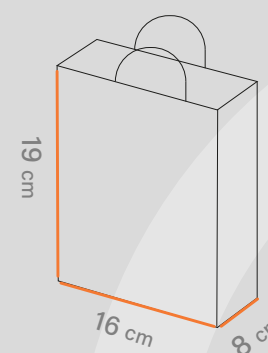

طول
35 cm →

عرض
25 cm ↑

عطف
9 cm ↗

افست اتا ۵ رنگ

چاپ

UV، هات فویل، سلفون

خدمات

۱۳۰ تا ۳۰۰ گرم

www.shprint.ir

Follow us on instagram:

Shabakeh_chap

Shabakeh chap

شاپینگ بگ
کد قالب: SH3108

ساختار: ساده 

مناسب: فروشگاه ها
و آنلاین شاپ ها ، طلا و جواهرات
و اکسسوری 

طول 
16 cm

عرض 
19 cm

عطف 
8 cm

متریال • گلاسه، ایندربرد، کرافت • گرماژ ۱۳۰ تا ۳۰۰ گرم • خدمات UV، هات فویل، سلفون • چاپ • افسه اتا ۵ رنگ

 Shabakeh chap
شبکه چاپ

۴۴ ۳۳۳۳ ۷۱-۰۲۱
  www.shprint.ir

Follow us on instagram:
 Shabakeh_chap