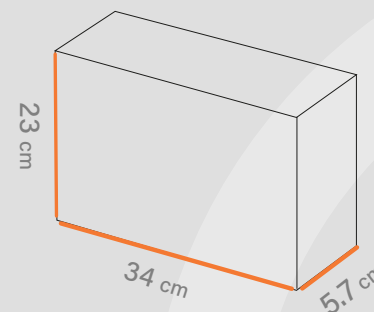

- طول 34 cm →
- عرض 23 cm ↑
- ارتفاع 5.7 cm ↗

متریال • گلاسه، ایندربرد، کرافت • گرماژ ۱۳۰ تا ۳۰۰ گرم • خدمات UV، هات فویل، سلفون • چاپ • افسه اتا ۵ رنگ

Shabakeh chap
شبکه چاپ

☎ ۰۲۱-۷۱ ۳۳۳۳ ۴۴
🌐 www.shprint.ir

Follow us on instagram:
 Shabakeh_chap