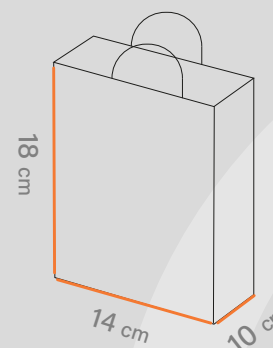

Shabakeh chap

شاپینگ بگ
کد قالب: SH3064

ساختار: بگ افقی

مناسب: فروشگاه ها
و آنلاین شاپ ها و...

طول
23 cm

عرض
35 cm

عطف
12 cm

متریال • گلاسه، ایندربرد، کرافت • گرماژ • ۱۳ تا ۳۰ گرم • خدمات • UV، هات فویل، سلفون • چاپ • افسه اتا ۵ رنگ

 Shabakeh chap
شبکه چاپ

۴۴ ۳۳۳۳ ۷۱-۰۲۱
www.shprint.ir

Follow us on instagram:
 **Shabakeh_chap**

Shabakeh chap

شاپینگ بگ
کد قالب: SH3070

ساختار: بگ عمودی

مناسب: فروشگاه ها
و آنلاین شاپ ها و...

طول 18 cm