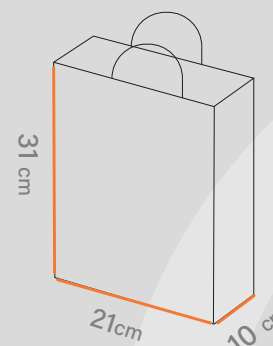

۴۴ ۳۳۳۳ ۷۱-۰۲۱
www.shprint.ir

Follow us on instagram:

 Shabakeh_chap

Shabakeh chap

شاپینگ بگ
کد قالب: SH3007

ساختار: بگ عمودی 

مناسب: فروشگاه ها
و آنلاین شاپ ها و... 

طول 
31 cm

عرض 
21 cm

عطف 
10 cm

متریال • گلاسه، ایندربرد، کرافت • گرماژ • ۱۳ تا ۳۰ گرم • خدمات • UV، هات فویل، سلفون • چاپ • افسه اتا ۵ رنگ

 Shabakeh chap
شبکه چاپ

۴۴ ۳۳۳۳ ۷۱-۰۲۱
www.shprint.ir

Follow us on instagram:
 Shabakeh_chap