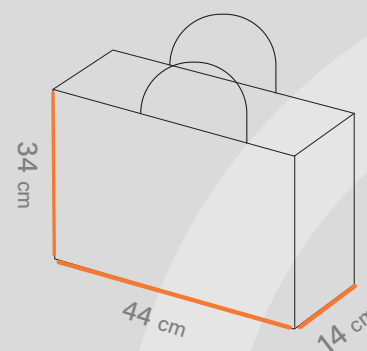

SHOPPING BAG PACKAGING

کاتالوگ تخصصی شاپینگ بگ

Shabakeh chap
شبکه چاپ

1404/5/28

- کاتالوگ تخصصی شاپینگ بگ یا ساک دستی که در حال حاضر مشاهده مینمایید جهت بررسی ساختارها و سایزهای این مجموعه می باشد. این کاتالوگ بخش کوچکی از قالب های پرترفدار ماست که شامل انواع سایزها، مدل ها، جنس، گرماژ و ساختارها، جهت آشنایی و راهنمایی و استفاده شما تهیه شده است. برای اطلاعات بیشتر و استفاده بیش از ۳۰۰ قالب آماده رایگان که نیازی به هزینه ی ساخت قالب ندارند، میتوانید از طریق کارشناسان فروش ما در تماس باشید. راه های تماس با کارشناسان ما را در انتهای این کاتالوگ میتوانید مشاهده کنید.

Shabakeh chap

شاپینگ بگ
کد قالب: SH3012

ساختار: بگ افقی 

مناسب: فروشگاه ها
و آنلاین شاپ ها و... 

طول 
44 cm

عرض 
34 cm

عطف 
14 cm

متریال • گلاسه، ایندربرد، کرافت • گرماژ • ۱۳ تا ۳۰ گرم • خدمات • UV، هات فویل، سلفون • چاپ • افسه اتا ۵ رنگ