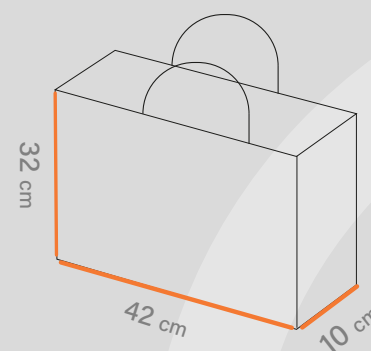

عرض 
31 cm

عطف 
10 cm

متریال • گلاسه، ایندربرد، کرافت • گرماژ ۱۳۰ تا ۳۰۰ گرم • خدمات UV، هات فویل، سلفون • چاپ • افسه اتا ۵ رنگ

 Shabakeh chap
شبکه چاپ

۴۴ ۳۳۳۳ ۷۱-۰۲۱
  www.shprint.ir

Follow us on instagram:
 Shabakeh_chap

Shabakeh chap

شاپینگ بگ
کد قالب: SH3028

ساختار: بگ افقی

مناسب: فروشگاه ها
و آنلاین شاپ ها و...

طول
32 cm

عرض
42 cm

عطف
10 cm

متریال • گلاسه، ایندربرد، کرافت • گرماژ • ۱۳ تا ۳۰ گرم • خدمات • UV، هات فویل، سلفون • چاپ • افسه اتا ۵ رنگ