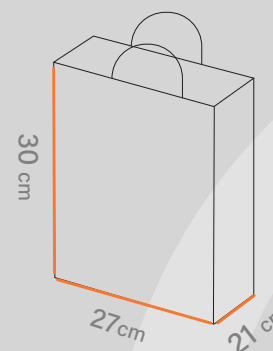

ساختار: بگ عمودی

مناسب: فروشگاه ها
و آنلاین شاپ ها و...

طول 42 cm

عرض 32 cm

عطف 16 cm

افست اتا ۵ رنگ

چاپ

UV، هات فویل، سلفون

Shabakeh_chap

Shabakeh chap

شاپینگ بگ
کد قالب: SH3109

ساختار: بگ عمودی 

مناسب: فروشگاه ها
و آنلاین شاپ ها و... 

طول 
30 cm

عرض 
27 cm

عطف 
21 cm