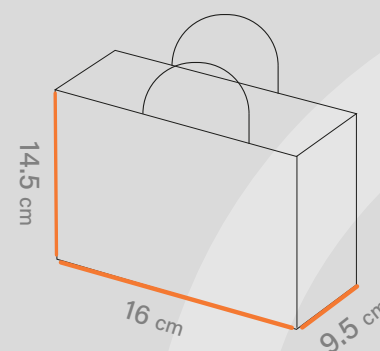

Shabakeh chap

شاپینگ بگ
کد قالب: SH3016

ساختار: بگ افقی

مناسب: فروشگاه ها
و آنلاین شاپ ها، طلا و جواهرات
اکسسوری، شال و روسری

طول
16 cm

عرض
14.5 cm

عطف
9.5 cm

افست اتا ۵ رنگ