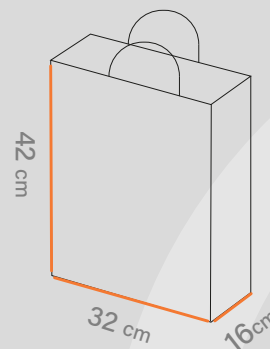

Follow us on instagram:

 Shabakeh_chap

Shabakeh chap

شاپینگ بگ
کد قالب: SH3041

ساختار: بگ عمودی 

مناسب: فروشگاه ها
و آنلاین شاپ ها و... 

طول
28 cm 

عرض
19 cm 

ساختار: بگ عمودی

مناسب: فروشگاه ها
و آنلاین شاپ ها و...

طول 42 cm

عرض 32 cm

عطف 16 cm

افست اتا ۵ رنگ

چاپ

UV، هات فویل، سلفون