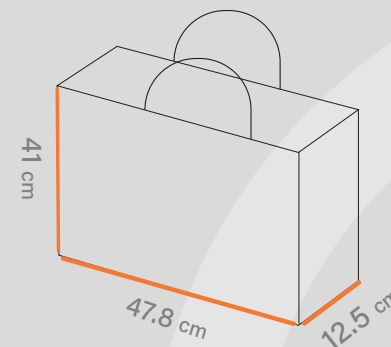

Shabakeh chap

شاپینگ بگ
کد قالب: SH3003

ساختار: بگ افقی

مناسب: فروشگاه ها
و آنلاین شاپ ها و...

طول
47.8 cm

عرض
41 cm

عطف
12.5 cm

افست اتا ۵ رنگ