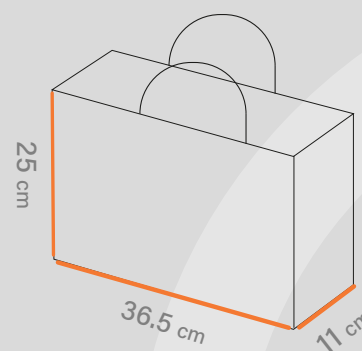

www.shprint.ir

Follow us on instagram:

 Shabakeh_chap

Shabakeh chap

شاپینگ بگ
کد قالب: SH3062

ساختار: بگ افقی

مناسب: فروشگاه ها
و آنلاین شاپ ها و...

طول
25 cm