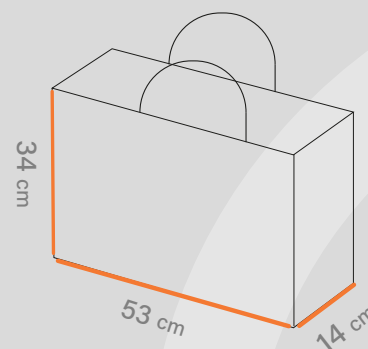

ساختار: بگ افقی

مناسب: فروشگاه ها
و آنلاین شاپ ها و...

طول
53 cm

عرض
34 cm

عطف
14 cm

افست اتا ۵ رنگ

چاپ

UV، هات فویل، سلفون