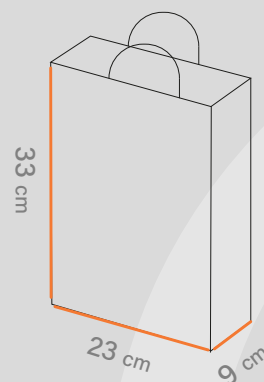

Shabakeh chap

شاپینگ بگ
کد قالب: SH3123

ساختار: بگ مربعی 

مناسب: فروشگاه ها
و آنلاین شاپ ها و... 

طول
35 cm 

عرض
35 cm 

عطف
12 cm 

متریال • گلاسه، ایندربرد، کرافت • گرماژ ۱۳۰ تا ۳۰۰ گرم • خدمات UV، هات فویل، سلفون • چاپ • افسه اتا ۵ رنگ

 Shabakeh chap
شبکه چاپ

☎ ۰۲۱-۷۱ ۳۳۳۳ ۴۴
🌐 www.shprint.ir

Follow us on instagram:
 Shabakeh_chap

Shabakeh chap

شاپینگ بگ
کد قالب: SH3006

ساختار: بگ عمودی

مناسب: فروشگاه ها
و آنلاین شاپ ها و...

طول
23 cm

عرض
33 cm

عطف
9 cm

متریال • گلاسه، ایندربرد، کرافت • گرماژ • ۱۳۰ تا ۳۰۰ گرم • خدمات • UV، هات فویل، سلفون • چاپ • افسه اتا ۵ رنگ

Shabakeh chap
شبکه چاپ

۴۴ ۳۳۳۳ ۰۲۱-۰۲۱
 www.shprint.ir

Follow us on instagram:
 Shabakeh_chap