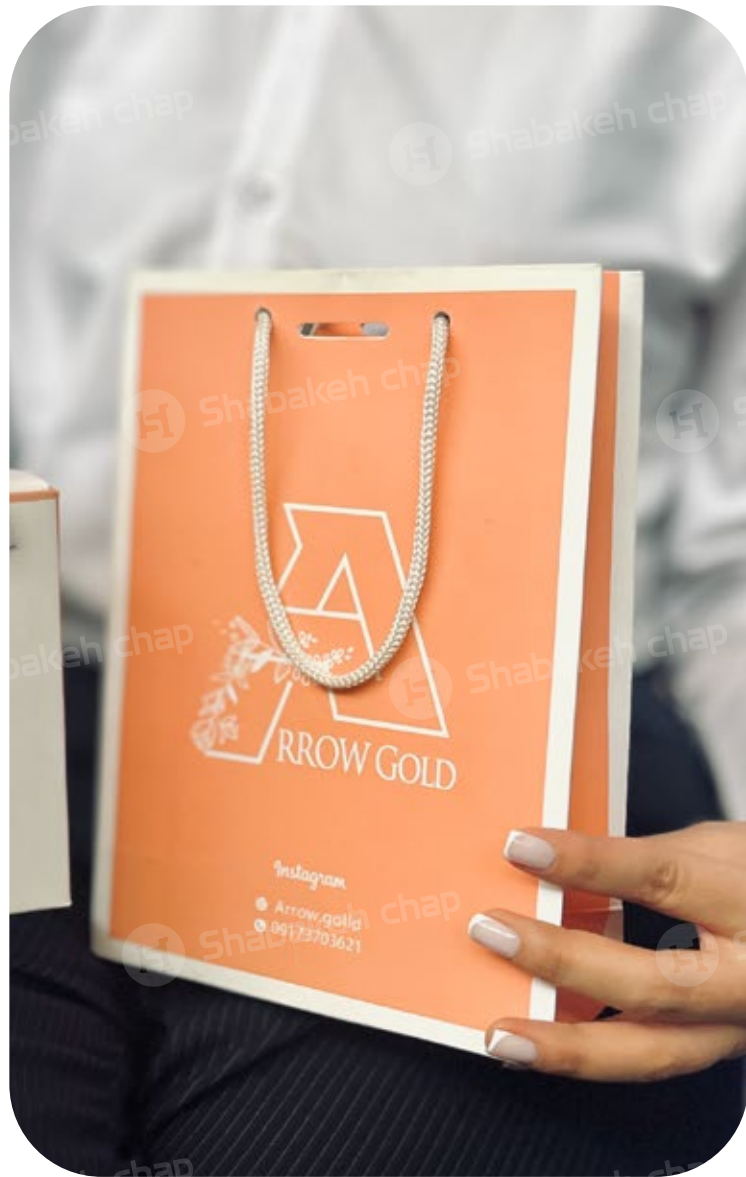

Shabakeh chap

شاپینگ بگ

کد قالب: Box 3108

ساختار: شاپینگ بگ

مناسب: طلا و جواهرات
و اکسسوری

طول 19 cm →

عرض 16 cm ↑

عطف 8 cm ↗