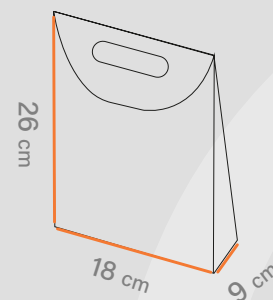

مناسب: پوشاک و مزون
فروشگاه ها و آنلاین شاپ ها

طول
18 cm

عرض
26 cm

عطف
9 cm

افست اتا ۵ رنگ

چاپ

UV، هات فویل، سلفون

خدمات