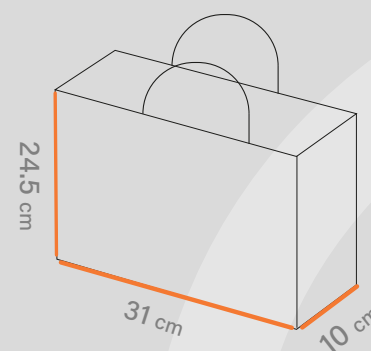

۰۲۱-۷۱ ۳۳۳۳ ۴۴
www.shprint.ir

Follow us on instagram:

Shabakeh_chap

Shabakeh chap

شاپینگ بگ
کد قالب: SH3023

ساختار: بگ افقی 

مناسب: فروشگاه ها
و آنلاین شاپ ها و... 

طول 
24.5 cm