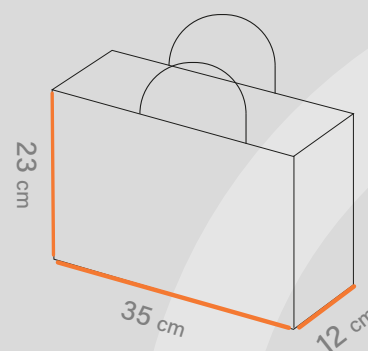

عرض
36.5 cm

عطف
11 cm

متریال • گلاسه، ایندربرد، کرافت • گرماژ • ۱۳ تا ۳۰ گرم • خدمات • UV، هات فویل، سلفون • چاپ • افسه اتا ۵ رنگ

 Shabakeh chap
شبکه چاپ

۴۴ ۳۳۳۳ ۷۱-۰۲۱
www.shprint.ir

Follow us on instagram:
 Shabakeh_chap

Shabakeh chap

شاپینگ بگ
کد قالب: SH3064

ساختار: بگ افقی

مناسب: فروشگاه ها
و آنلاین شاپ ها و...

طول
23 cm

عرض
35 cm

عطف
12 cm

متریال • گلاسه، ایندربرد، کرافت • گرماژ • ۱۳ تا ۳۰ گرم • خدمات • UV، هات فویل، سلفون • چاپ • افسه اتا ۵ رنگ