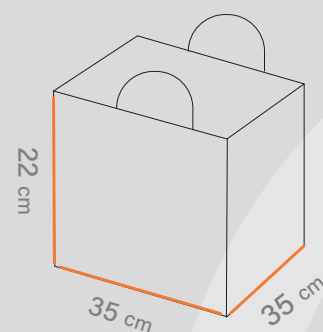

 Shabakeh chap
شبکه چاپ

۴۴ ۳۳۳۳ ۷۱-۰۲۱
www.shprint.ir

Follow us on instagram:
 Shabakeh_chap

Shabakeh chap

شاپینگ بگ
کد قالب: SH3207

ساختار: بگ عمودی

مناسب: فروشگاه ها
و آنلاین شاپ ها و...

طول
34.5 cm

عرض
31 cm

عطف
18 cm

متریال: گلاسه، ایندربرد، کرافت • گرماژ: ۱۳۰ تا ۳۰۰ گرم • خدمات: UV، هات فویل، سلفون، چاپ • افسه اتا ۵ رنگ

 Shabakeh chap
شبکه چاپ

۴۴ ۳۳۳۳ ۷۱-۰۲۱
www.shprint.ir

Follow us on instagram:
 **Shabakeh_chap**

Shabakeh chap

شاپینگ بگ
کد قالب: SH 3132

ساختار: بگ مربعی 

مناسب: فروشگاه ها
و آنلاین شاپ ها و... 

طول
22 cm 

عرض
35 cm 

عطف
35 cm 

متریال • گلاسه، ایندربرد، کرافت • گرماژ • ۱۳ تا ۳۰ گرم • خدمات • UV، هات فویل، سلفون • چاپ • افسه اتا ۵ رنگ