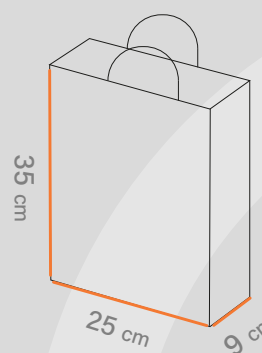

Shabakeh chap

شاپینگ بگ
کد قالب: SH3012

ساختار: بگ افقی 

مناسب: فروشگاه ها
و آنلاین شاپ ها و... 

طول 
44 cm

عرض 
34 cm

عطف 
14 cm

متریال • گلاسه، ایندربرد، کرافت • گرماژ • ۱۳ تا ۳۰ گرم • خدمات • UV، هات فویل، سلفون • چاپ • افسه اتا ۵ رنگ

 Shabakeh chap
شبکه چاپ

۴۴ ۳۳۳۳ ۷۱-۰۲۱
  www.shprint.ir

Follow us on instagram:
 Shabakeh_chap

Shabakeh chap

شاپینگ بگ
کد قالب: SH3030

ساختار: بگ عمودی

مناسب: فروشگاه ها
و آنلاین شاپ ها ، ادارات
و شرکت ها و نمایشگاهی

طول
35 cm →

عرض
25 cm ↑

عطف
9 cm ↗

افست اتا ۵ رنگ

چاپ

UV، هات فویل، سلفون

خدمات

۱۳۰ تا ۳۰۰ گرم