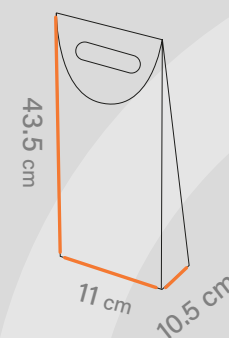

طول
35 cm →

عرض
25 cm ↑

عطف
9 cm ↗

افست اتا ۵ رنگ

چاپ

UV، هات فویل، سلفون

خدمات

۱۳۰ تا ۳۰۰ گرم

ساختار: بگ افقی

مناسب: فروشگاه ها
و آنلاین شاپ ها و...

طول
53 cm

عرض
34 cm

عطف
14 cm

افست اتا ۵ رنگ

چاپ

UV، هات فویل، سلفون

Follow us on instagram:

Shabakeh_chap

Shabakeh chap

شاپینگ بگ
کد قالب: SH3227

- ساختار: بگ عمودی
- مناسب: فروشگاه ها و آنلاین شاپ ها و طلا و جواهرات

- طول 22 cm
- عرض 22.5 cm
- عطف 10 cm

متریال: گلاسه، ایندربرد، کرافت • گرماژ: ۱۳۰ تا ۳۰۰ گرم • خدمات: UV، هات فویل، سلفون، چاپ • افسه اتا ۵ رنگ

۴۴ ۳۳۳۳ ۷۱-۰۲۱
www.shprint.ir

Follow us on instagram:
 Shabakeh_chap

Shabakeh chap

شاپینگ بگ
کد قالب: SH3187

ساختار: بگ عمودی
دسته دایکات

مناسب: فروشگاه ها
و آنلاین شاپ ها و...

طول
11 cm

عرض
43.5 cm