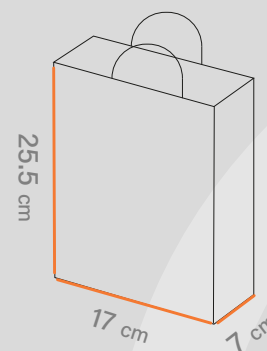

طول
35 cm →

عرض
25 cm ↑

عطف
9 cm ↗

افست اتا ۵ رنگ

چاپ

UV، هات فویل، سلفون

خدمات

۱۳۰ تا ۳۰۰ گرم

Follow us on instagram:

 Shabakeh_chap

Shabakeh chap

شاپینگ بگ
کد قالب: SH3009

ساختار: بگ عمودی

مناسب: فروشگاه ها
و آنلاین شاپ ها و طلا و جواهرات

طول
17 cm

عرض
25.5 cm

ساختار: بگ افقی

مناسب: فروشگاه ها
و آنلاین شاپ ها و...

طول
53 cm

عرض
34 cm

عطف
14 cm

افست اتا ۵ رنگ

چاپ

UV، هات فویل، سلفون