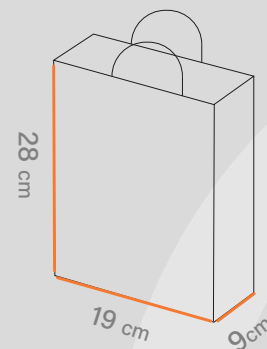

Follow us on instagram:

 Shabakeh_chap

Shabakeh chap

شاپینگ بگ
کد قالب: SH3041

ساختار: بگ عمودی 

مناسب: فروشگاه ها
و آنلاین شاپ ها و... 

طول
28 cm 

عرض
19 cm 