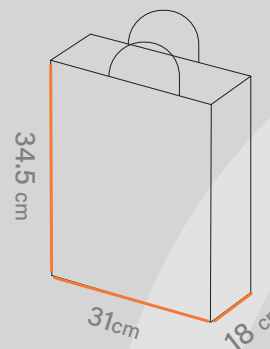

شاپینگ بگ
کد قالب: SH3103

ساختار: بگ افقی

مناسب: فروشگاه ها
و آنلاین شاپ ها و...

طول 17 cm

عرض 21 cm

عطف 20 cm

متریال • گلاسه، ایندربرد، کرافت • گرماژ ۱۳۰ تا ۳۰۰ گرم • خدمات UV، هات فویل، سلفون • چاپ • افسه اتا ۵ رنگ

 Shabakeh chap
شبکه چاپ

۴۴ ۳۳۳۳ ۷۱-۰۲۱
www.shprint.ir

Follow us on instagram:
 Shabakeh_chap

Shabakeh chap

شاپینگ بگ
کد قالب: SH3207

ساختار: بگ عمودی

مناسب: فروشگاه ها
و آنلاین شاپ ها و...

طول
34.5 cm

عرض
31 cm

عطف
18 cm

متریال: گلاسه، ایندربرد، کرافت • گرماژ: ۱۳۰ تا ۳۰۰ گرم • خدمات: UV، هات فویل، سلفون، چاپ • افسه اتا ۵ رنگ

 Shabakeh chap
شبکه چاپ

۴۴ ۳۳۳۳ ۷۱-۰۲۱
www.shprint.ir

Follow us on instagram:
 **Shabakeh_chap**